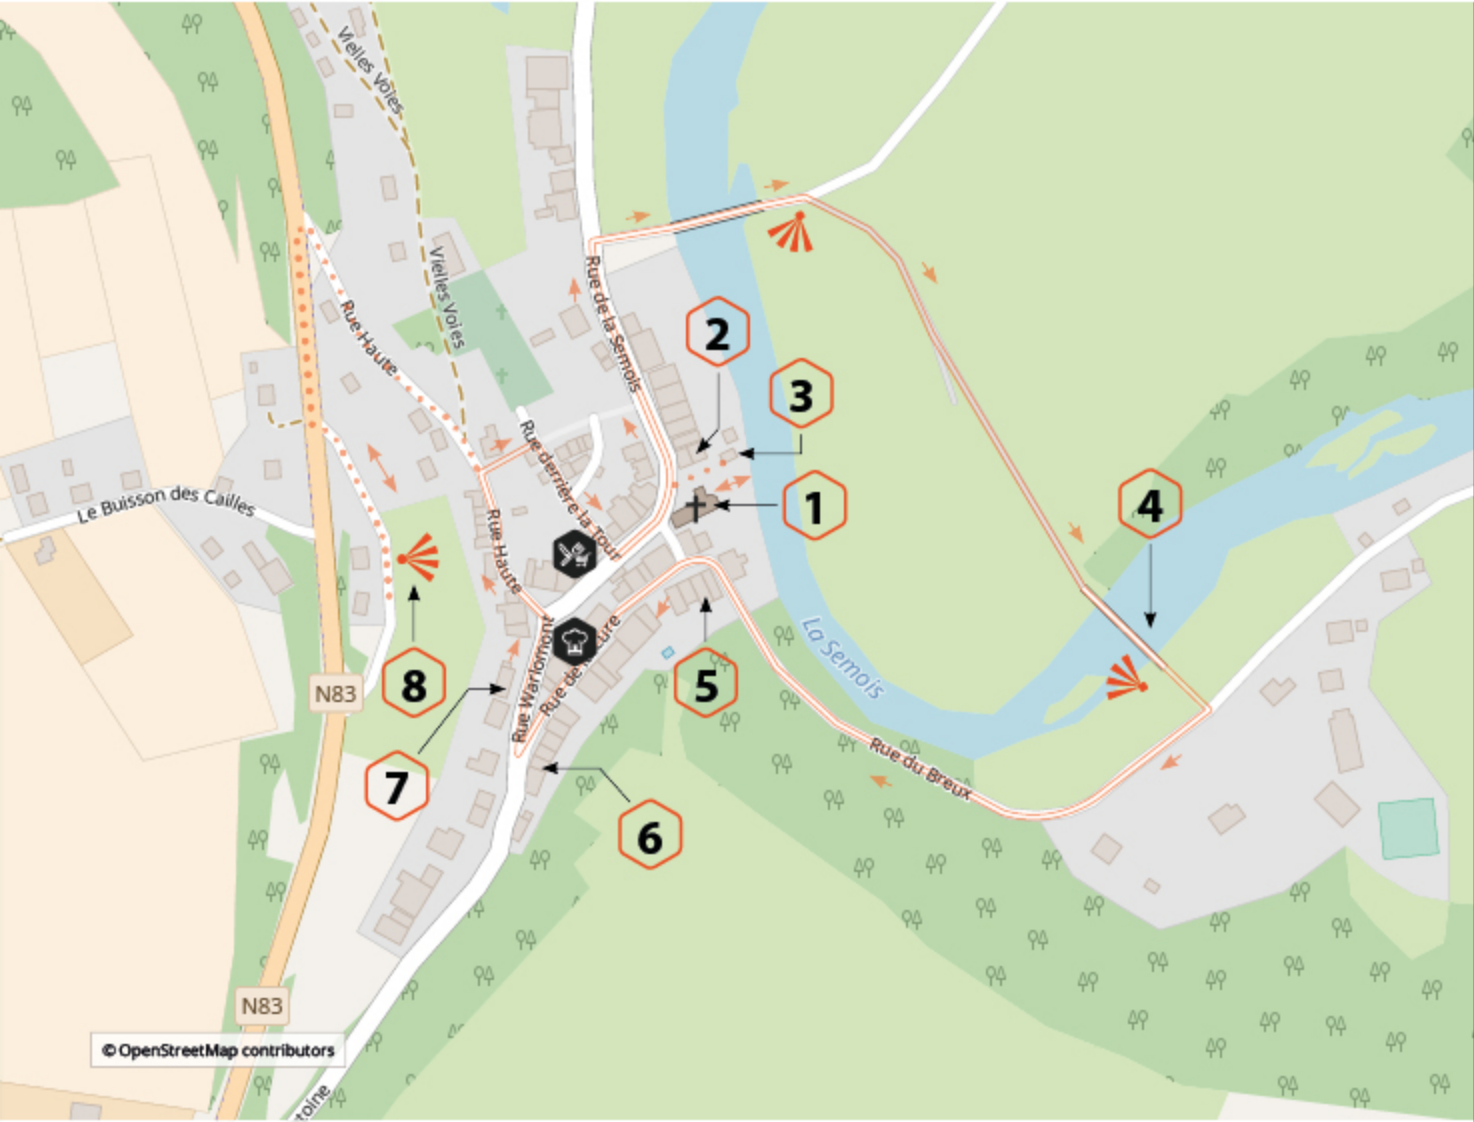

LEGENDE / BIJSCHRIFT

- 1** Eglise Saint-Martin (1702)
et l'ancien cimetière
*Sint-Martinuskerk uit 1702
en de oude begraafplaats*
- 2** Ancien presbytère
De voormalige pastorie
- 3** Lieu-dit : « Le Trou des Fées »
ancien moulin
*Oude molen, bijgenaamd 'Le Trou des Fées'
(het feeëngat)*
- 4** Passerelle du Breux
Brug van Breux
- 5** Ferme tricellulaire enduite
Traditioneel driedellig huis
- 6** Lavoir / De wasplaats
- 7** Fondation Mard (école)
Stichting Marci (school)
- 8** Point de vue et table d'orientation
Uitzicht op het dorp en oriëntatietafel

Restaurant

Brasserie & épicerie / *Kruidemlerswinkel*

Point de vue / *Een uitkijkpunt*

© OpenStreetMap contributors